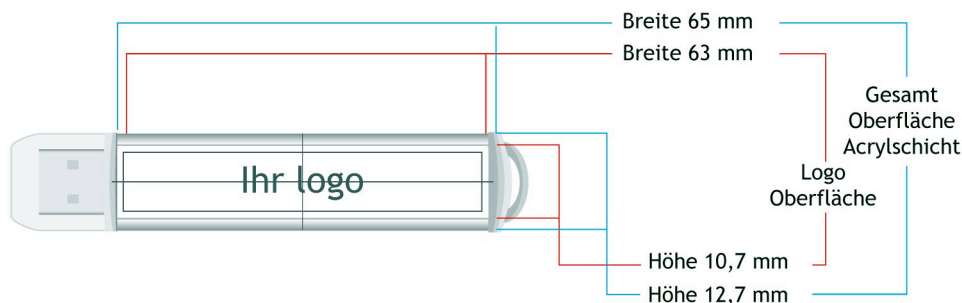

SPEZIFIKATIONEN

Gehäuse	Eloxiertes Aluminium, verfügbar in 2 Farben	
Abmessungen	94 x 15 x 6 mm	
Speicherkapazitäten	1GB - 2GB - 4GB - 8GB - 16GB - 32GB - 64GB	
Besondere Eigenschaften	Extra lang, mehr Platz zur Personalisierung	
Personalisierungsmöglichkeiten	Hochwertiger Vollfarbdruck mit Doming einseitig	
	Hochwertige Lasergravur ein- oder beidseitig	
	Hochwertiger Vollfarbdruck mit Doming einseitig und hochwertige Lasergravur einseitig	

Abmessungen des Logos

verfügbares Zubehör	Schlüsselring, Schlüsselband, Handyband	
Datenaufspielung	Datenaufspielung löschbar oder unlöschbar, Autorun	
Technologie	USB 2.0 (kompatibel mit USB 1.1)	
Maximale Laufgeschwindigkeiten	Lesegeschwindigkeit \pm 30 MB/s, Schreibgeschwindigkeit \pm 10 MB/s	
Kompatibilität	Arbeitet mit den Standardtreibern von Windows ME/ 2000/ 2003/ 2008/ XP/ Vista, MAC OS 9.1/X und darüber hinaus.	
Garantie und Sicherheit	Lebenslange Garantie auf Speicher (lokale Gesetzgebung vorrangig), RoHS-zertifiziert	
Lieferzeit	Innerhalb von nur 5 Werktagen, da sich unsere Produktion und Fertigung in den Niederlanden befindet.	